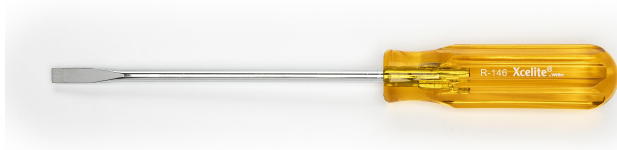

## R146N

Item No: R146N

1/4" x 6" Schlitzschraubendreher mit runder Klinge

Der Weller® Xcelite® 1/4" x 6" Schlitz-Rundschraubendreher ist aus Chrom-Vanadium-Stahl gefertigt, um eine lange Lebensdauer zu gewährleisten.

## KEY FEATURES

- + Klinge aus AISI 6150 Chrom-Vanadium-Stahl
- + Geformter, fester Griff

## TECHNISCHE DATEN

Länge	257,2 mm, 10 1/8 in
Klingendurchmesser	4,25 mm; 1/6 in
Klingenlänge	152,4 mm; 6 in
Grifffarbe	Bernstein
Verpackung	Beutelverpackt
Punktgröße	1/6 in
Menge pro Verpackung	1
Spitzengröße	6,4 mm, 1/4 in
Tipp-Stil	Slotted
UPC	037103312532
Verpackungseinheit Menge	36
Produktfamilie	Classic Series - Schraubendreher